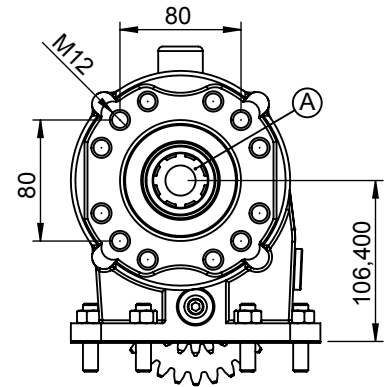

Ürün Kodu / Product Code

**ALS.18.2000**

Ürün Görünümleri / Products View

Opsiyonlar / Options

A : PTO Çıkışı Standart Pistonlu pompaya akuple  
(4 delikli ISO bağlantı) DIN 5463 6X21X25 UNI 3 Delikli  
Kaplinli (flanşlı bağlantı)  
B : Yağ Girişi

A : PTO Output (Standart DIN 5462 6X21X25 ISO 4 Bolt)  
Driest Mounting Uni 3 Bolt Mtg Adapter Drive Flange  
B : OIL INLET

Teknik Bilgi / Technical Data

Güç / Power (Kw)	Maksimum Tork / Maximum Torque		Çevrim Oranı Ratio	Bağlantı Şekli Mounting Side	Kumanda Kontrol Control Type
	Nm	Kgm			
1000 Dev. / Dak.				SOL / LEFT - SAĞ / RIGHT	HAVALI / PNEUMATIC
35	335	34	1/1.9	<b>Ağırlık / Weight (Kg)</b>	<b>Dönüş Yönü / Rotation Sense</b>
				25	SOL / COUNTERCLOCKWISE (CCW)