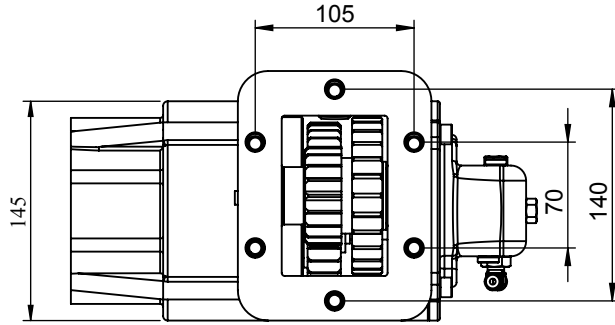

Ürün Kodu / Product Code

**ALS.18.2000**

Ürün Görünümleri / Products View

Opsiyonlar / Options

A : PTO Çıkışı Standart Pistonlu pompaya akuple  
(4 delikli ISO bağlantı) DIN 5463 6X21X25 UNI 3 Delikli  
Kaplinli (flanşlı bağlantı)  
B : Yağ Girişi

A : PTO Output (Standart DIN 5462 6X21X25 ISO 4 Bolt)  
Driest Mounting Uni 3 Bolt Mtg Adapter Drive Flange  
B : OIL INLET

Teknik Bilgi / Technical Data

Güç / Power (Kw)	Maksimum Tork / Maximum Torque		Çevrim Oranı Ratio	Bağlantı Şekli Mounting Side	Kumanda Kontrol Control Type
	Nm	Kgm			
1000 Dev. / Dak.				SOL / LEFT - SAĞ / RIGHT	HAVALI / PNEUMATIC
35	335	34	1/1.9	<b>Ağırlık / Weight (Kg)</b>	<b>Dönüş Yönü / Rotation Sense</b>
				25	SOL / COUNTERCLOCKWISE (CCW)