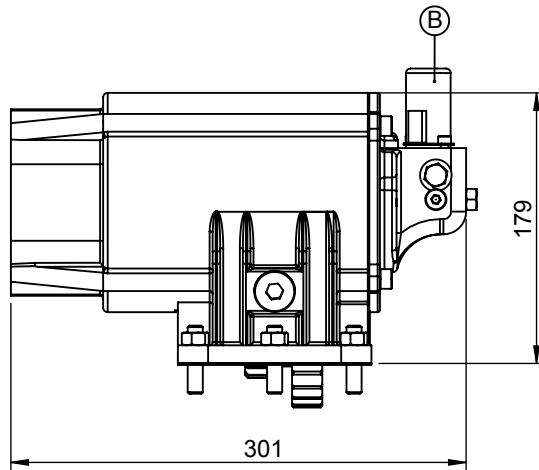

Ürün Kodu / Product Code

**ALS.18.2000**

Ürün Görünümleri / Products View

Opsiyonlar / Options

A : PTO Çıkışı Standart Pistonlu pompaya akuple  
(4 delikli ISO bağlantı) DIN 5463 6X21X25 UNI 3 Delikli  
Kaplinli (flanşlı bağlantı)  
B : Yağ Girişi

A : PTO Output (Standart DIN 5462 6X21X25 ISO 4 Bolt)  
Driest Mounting Uni 3 Bolt Mtg Adapter Drive Flange  
B : OIL INLET

Teknik Bilgi / Technical Data

Güç / Power (Kw)	Maksimum Tork / Maximum Torque		Çevrim Oranı Ratio	Bağlantı Şekli Mounting Side	Kumanda Kontrol Control Type
	Nm	Kgm			
1000 Dev. / Dak.				SOL / LEFT - SAĞ / RIGHT	HAVALI / PNEUMATIC
35	335	34	1/1.9	<b>Ağırlık / Weight (Kg)</b>	<b>Dönüş Yönü / Rotation Sense</b>
				25	SOL / COUNTERCLOCKWISE (CCW)