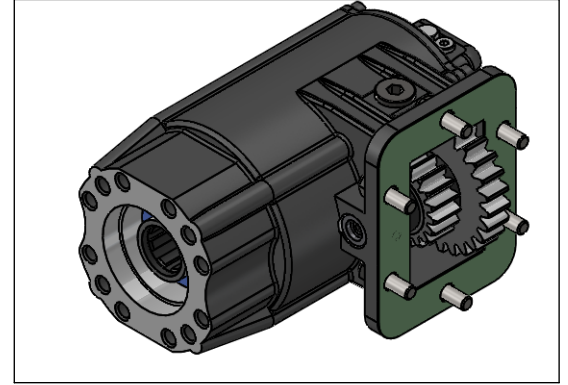

<b>Araç Tipi</b> Vehicle Type	ISUZU / KENWORTH / PETERBILT / MITSUBISHI / DETROIT DIESEL ZETROS MERCEDES / 180E28 IVECO / 65CF-240 DAF / DENNIS Elite / DENNIS Elite Kerbsider / DENNIS Sabre XL 2628LL Econic MERCEDES BENZ / SEDDON
<b>Şanzıman Tipi</b> Gearbox Type	ALLISON 1000-2000-2100-2200-2400

Ürün Kodu / Product Code

**ALS.18.2000**

Ürün Görünümleri / Products View

Opsiyonlar / Options

A : PTO Çıkışı Standart Pistonlu pompaya akuple  
(4 delikli ISO bağlantı) DIN 5463 6X21X25 UNI 3 Delikli  
Kaplinli (flanşlı bağlantı)  
B : Yağ Girişi

A : PTO Output (Standart DIN 5462 6X21X25 ISO 4 Bolt)  
Driest Mounting Uni 3 Bolt Mtg Adapter Drive Flange  
B : OIL INLET

Teknik Bilgi / Technical Data

Güç / Power (Kw)	Maksimum Tork / Maximum Torque		Çevrim Oranı Ratio	Bağlantı Şekli Mounting Side	Kumanda Kontrol Control Type
	Nm	Kgm			
1000 Dev. / Dak.				SOL / LEFT - SAĞ / RIGHT	HAVALI / PNEUMATIC
35	335	34	1/1.9	<b>Ağırlık / Weight (Kg)</b>	<b>Dönüş Yönü / Rotation Sense</b>
				25	SOL / COUNTERCLOCKWISE (CCW)